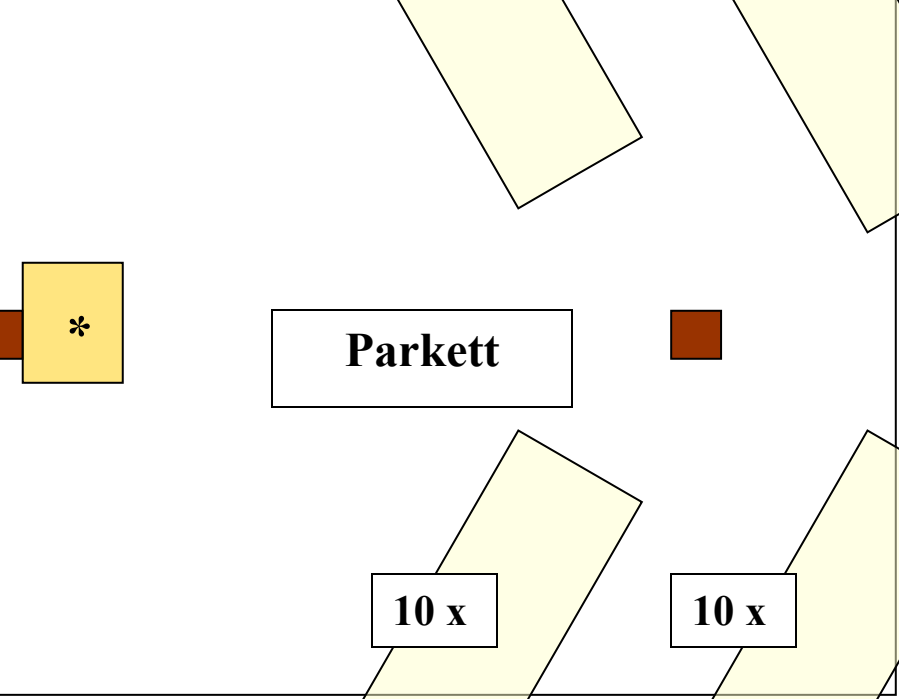

Terrasse

12 x

12 x

12 x

12 x

Projektionsfläche

Parkett

Klavier

10 x

10 x

Sitzplan
ca. 68 Personen
*** Rednerpult**

Ausgang

Restaurant

Restaurant